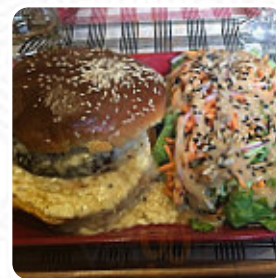

Menu Le Bistrot de la Femme A Barbe

<https://lacarte.menu>

11 rue Lansecot, 87000 Limoges, France

(+33)555341664,(+33)555337385 - <https://www.facebook.com/LaBarbue/>

Dès que nous aurons pour **Le Bistrot de la Femme A Barbe** une **carte** de Limoges, nous la publierons ici.

Entre temps, n'hésite pas à jeter un coup d'œil aux menus des restaurants environnants. Ou aide-nous en téléchargeant ici la carte. Ce que [User](#) aime dans Le Bistrot de la Femme A Barbe :

Bon burger avec salade ne cherchez pas les frites y en a pas !!! Mais c'est pas plus mal c'est très sympa aussi avec de la salade . Très bon moment entre amis. Très bon dessert . Tout est maison. Et "plume " est adorable

[Lire plus](#). Ce que [User](#) n'aime pas dans Le Bistrot de la Femme A Barbe :

De passage pour qqs jours à Limoges, nous sommes arrivés à trois vers 21 heures, deux personnes buvaient un verre en terrasse, et seulement une table était occupée à l'intérieur où les personnes attendaient visiblement leurs plats, et il nous a été répondu d'un ton pas très aimable qu'ils ne servaient plus à manger alors que la fermeture est annoncée à 23 heures 30 ! Déception ! [Lire plus](#). Si tu as envie de **snacks délicieux**, Le Bistrot de la Femme A Barbe peut sûrement t'apporter une solution avec ses délicieux desserts, Des délicieux plats végétariens sont aussi disponibles dans le menu. La époustouffante vue sur de nombreux *monuments* rend ce restaurant digne d'une visite, ici on sert pour le petit déjeuner un plein de variations brunch.

FRITES

Biscuits and Cookies

CHEESECAKE

Restaurant Category

DESSERT

Ces types de plats sont servis

STEAK

BURGER