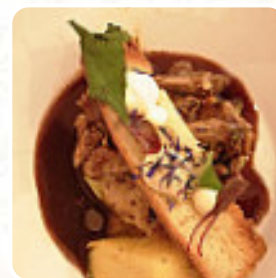

Un **complet [menu](#) de Le Shanghai** de Saumur avec tous les 15 mets et boissons se trouve ici sur la carte. Pour les offres changeantes, veuillez appeler ou utiliser les coordonnées sur le site internet pour contacter le propriétaire. Ce que [User](#) aime dans Le Shanghai :

Un accueil chaleureux, une cuisine excellente, calme et tranquille, des saveurs qui titillent les papilles. Allez-y en toute confiance vous ne serez pas déçu. Bon rapport qualité prix. [Lire plus](#). Quand le temps est beau, tu peux aussi manger à l'extérieur. Ce que [User](#) n'aime pas dans Le Shanghai :

Après avoir pousser les portes du Shanghai, je me suis senti en ex-RDA. La moquette sur les murs, les wc indescriptibles, des toiles d'araignées et de la moisissure le long du lambris. Le décor est planté. Quantité, pas terrible; qualité, pas top; prix salé. Si je dois voyager de nouveau, je ne retournerai pas au Shanghai. [Lire plus](#).

Des mets typiques du pays sont préparés dans la cuisine du Le Shanghai de Saumur avec des *originales savoureuses*, régale-toi avec la typique raffinée **cuisine française**. Il ne faut pas oublier qu'il y a dans cet restaurant une grande sélection de spécialités de café et de thé, et les sains plats japonais plats sont préparés avec beaucoup de légumes frais, de poisson et de viande.