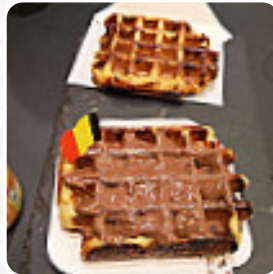

Menu La Belle Liegeoise

<https://lacarte.menu>

29 rue des Changes, 31000, Toulouse, France

(+33)783390274 - <https://www.labelleliegeoise.com/boutique-la-belle-liegeoise-toulouse_saint_rome.php>