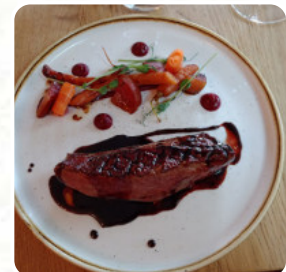

Un complet menu de Clement Marot de Lille avec tous les 15 plats et boissons se trouve ici au menu. Pour les offres saisonnières ou hebdomadaires, veuillez appeler ou utiliser les coordonnées sur le site internet pour contacter le propriétaire. Ce que [User](#) aime dans Clement Marot :

Le repas et le service sont dignes d'un grand restaurant ! L'attente n'est pas très longue, nous avons mangé à 3 entrée plat dessert en moins de 1h30, bravo ! Je recommande [Lire plus](#). Les lieux sur place sont accessibles aux personnes à mobilité réduite et peuvent être utilisés même avec un fauteuil roulant ou des handicaps physiques, et il y a du WiFi sans frais. Si le temps le permet, tu peux aussi te faire servir en plein air. Si on veut boire **un cocktail après la sortie du bureau** et s'asseoir avec des amis, Clement Marot de Lille est un bon bar, de plus, les **doux desserts** du local brillent non seulement sur les assiettes des enfants ou dans les yeux des petits invités. Il y a aussi des succulents plats typiques de l'Europe, Tu peux aussi te réjouir de la typique succulente cuisine française.