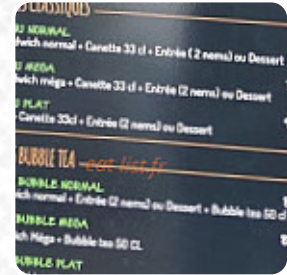

## Menu MEKONG

<https://lacarte.menu>

135 rue de Tolbiac | Intersection Avenue de Choisy, 75013 Paris, France  
(+33)145848784, (+33)890210948

Ici, tu trouveras le [menu](#) de MEKONG à Paris. Actuellement, **15 plats** et boissons sont sur la carte. Pour les **offres changeantes**, tu peux te renseigner par téléphone. Ce que [User](#) aime dans MEKONG : Je suis passé après avoir mangé donc j'ai pris un bubble tea et j'ai adoré!!! Pas cher et excellent!!! et un plus avec des petites boules de tapioca!! (si on veut) aujourd'hui c'était ma première fois mais j'ai adoré!! Très recommandée [Lire plus](#). Le café offre aussi la possibilité de s'installer à l'extérieur pour se restaurer quand il fait beau. Ce que [User](#) n'aime pas dans MEKONG :

La meilleure nourriture pour la pause déjeuner : fraîche et savoureuse. en plus la baguette est grosse et la nourriture est suffisante pour satisfaire votre appétit. il y a une grande variété de garniture et vous serez facilement perdu dans le choix [Lire plus](#). Si tu veux manger rapidement quelque chose de délicieux, MEKONG de Paris propose délicieux sandwiches, saines salades et autres snacks, ainsi que boissons chaudes et froides, Avec le service de traiteur de MEKONG à Paris, les mets peuvent être consommés à sur place ou lors de la célébration. menus sont généralement préparés rapidement pour toi et amenés à la table, Des savoureux plats végétariens sont aussi disponibles sur le menu.