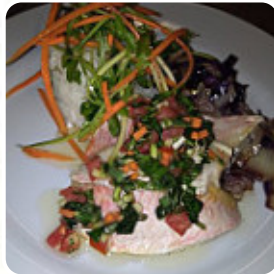

Menu La Potiniere

<https://lacarte.menu>

145 rue du 12e Regiment de Zouaves | Avignon, 84000, Avignon, France
(+33)490865383