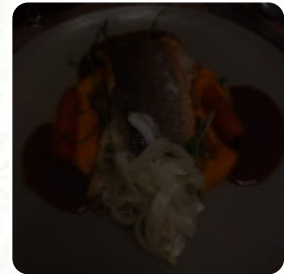

Menu La Potiniere

<https://lacarte.menu>

145 rue du 12e Regiment de Zouaves | Avignon, 84000, Avignon, France
(+33)490865383