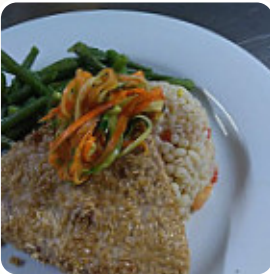

Menu La Potiniere

<https://lacarte.menu>

145 rue du 12e Regiment de Zouaves | Avignon, 84000, Avignon, France
(+33)490865383