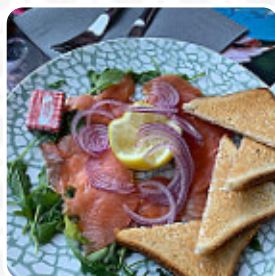

Menu le bateau ivre

<https://lacarte.menu>

42 cours des Dames, 17000, La Rochelle, France

(+33)546415070 - https://www.facebook.com/pg/Le-Bateau-Ivre-144830255566169/about/?ref=page_internal

Ici, tu trouveras le [menu de le bateau ivre](#) à La Rochelle. Actuellement, 15 plats et boissons sont au menu. Pour les **offres saisonnières ou hebdomadaires**, tu peux te renseigner par téléphone. Ce que [User](#) aime dans le bateau ivre :

Très mauvais souvenir de ce restaurant :- Moules trop petite avec des crabes à l'intérieur- L'onglet qui n'est pas de l'onglet mais du boeuf de très mauvaise qualité- Service très long- 10 minutes d'attente pour avoir la monnaie- 25 minutes avant de nous proposer la carte des desserts- Portion de frites pour adultes digne d'un menu enfant Je vous déconseille ce restaurant [Lire plus](#). La vaste choix de spécialités de café et de thé rend une visite au le bateau ivre encore plus intéressante, et tu peux t'attendre à la exquise classique cuisine de fruits de mer. En plus, tu peux demander de la grillade viande commander, régale-toi avec la typique savoureuse *cuisine française*.

Les plats sont préparés avec

VIANDE

FRUIT DE MER

Ces types de plats sont servis

POISSON

SOUPE

MOULES

SALADE