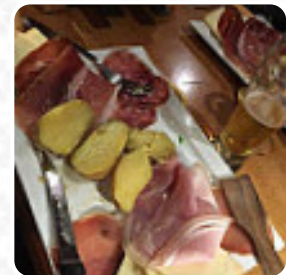

Dès que nous aurons pour La Bergerie une liste de plats et boissons de [Villard-de-Lans](#), nous la publierons ici. Entre temps, n'hésite pas à jeter un coup d'œil aux cartes des restaurants environnants. Ou aide-nous en *téléchargeant ici une photo de la carte*. Ce que [User](#) aime dans La Bergerie : Nous cherchions un endroit "montagnard" qui ne soit pas un attrape-touristes, qui soit traditionnel et bon, sans autre prétention et nous avons trouvé ! Accueil très sympathique, organisé, efficace sans être oppressant, plats simplement traditionnels et bons, desserts très copieux (le café gourmand notamment). Nous étions 3 générations à table, tout le monde à apprécié c'est un signe ! Pensez à réserver. [Lire plus](#). Le restaurant est accessible aux personnes à mobilité réduite et peut donc être utilisé même avec un fauteuil roulant ou des handicaps physiologiques, selon la météo on peut aussi bien s'asseoir dehors et prendre quelque chose à manger. Si manger et boire te semblent trop ennuyeux, rendez-vous dans ce [bar sportif](#) pour une variété de petites collations et repas et rattrape les matchs de football, de tennis ou de Formule 1 en direct, Des savoureux plats végétariens sont aussi disponibles dans le menu. Tu peux aussi te détendre au bar après le repas (ou pendant) et apprécier une **boisson alcoolisée ou non alcoolisée**, le restaurant propose mais également des **recettes du contexte européen**.