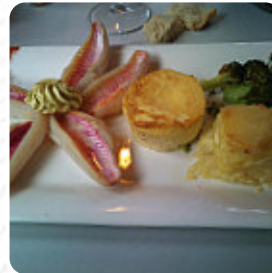

Un complet [menu](#) de Les Terrasses de Dardilly de Dardilly avec tous les 15 plats et boissons se trouve ici au menu. Pour les **offres saisonnières ou hebdomadaires**, veuillez appeler ou utiliser les coordonnées sur le site internet pour contacter le propriétaire. Ce que [User](#) aime dans Les Terrasses de Dardilly : les formules sont au top, le service est assez rapide et agréable. Il y a toujours de bons petits plats à déguster. Il existe des formules. Le top c'est manger en terrasse. même en salle ce n'est pas bruyant [Lire plus](#). Les espaces sur place sont accessibles aux personnes à mobilité réduite et peuvent être utilisés même avec un fauteuil roulant ou des restrictions physiques, selon la situation météorologique on peut aussi bien s'asseoir dehors et manger. divers *raffinés plats français* sont servis au Les Terrasses de Dardilly de Dardilly, Pour le petit déjeuner on sert ici un diversifié brunch.