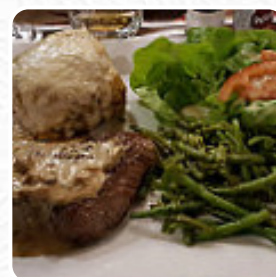

Ici, tu trouveras le [menu de Il palatino](#) à Marmande. Actuellement, 15 repas et boissons sont au menu. Pour les offres changeantes, tu peux te renseigner par téléphone. Quand la météo est beau, tu peux aussi manger à l'extérieur, et dans les locaux accessibles, peuvent également venir des visiteurs en fauteuil roulant ou avec des limitations physiologiques. Ce que [User](#) n'aime pas dans Il palatino :

Pizzeria pas recommandé !!tres mauvais accueil !Patronne et employés très DÉSAGRÉABLE !!AUCUN RESPECT de la clientèle !On était un groupe aucun geste commercial n'a été fais .Et au moment de payer il a fallu que ce soit nous les clients qui compte pour savoir c'eut qu'on devait payer!C'est HONTEUX! de voir un restaurant pareil!! [Lire plus](#). Dans le Il palatino, un bistro qui propose des mets italiens de Marmande, tu as à ta disposition une cuisine italienne authentique avec des plats principaux comme la [pizza](#) et les pâtes, beaucoup de invités se réjouissent surtout de la variée, succulente cuisine chinoise. On ne devrait pas laisser de côté la vaste diversité de **spécialités de café et de thé** dans ce restaurant, aussi, tu ne devrais pas rater la [pizza](#) délicieuse qui est juste sortie du four cuite au four à bois de manière traditionnelle.