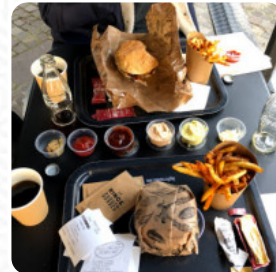

Un complet [menu](#) de Big Fernand La Defense de Puteaux avec tous les 15 plats et boissons se trouve ici au menu. Pour les offres changeantes, veuillez appeler ou utiliser les coordonnées sur le site internet pour contacter le propriétaire. Ce que [User](#) aime dans Big Fernand La Defense :

C'est un mc do de luxe. Alors oui c'est heureusement bien meilleur mais pas si éloigné que ça du burger king pour être honnête. Pour le même prix on peut être servi à table dans beaucoup d'établissements pour des burgers au gout équivalent. [Lire plus](#). Dès que tu as faim pour la cuisine sud-américaine épicée, tu es au bon endroit : des repas fins cuisinés avec poisson, fruits de mer et viande, mais aussi **maïs, haricots et pommes de terre** sont au menu, les menus sont généralement préparés en peu de temps et frais pour toi. Si pour la fin vous souhaitez quelque chose de un dessert, Big Fernand La Defense ne vous déçoit pas non plus avec sa bonne **sélection de desserts**, ici, la barbecue est fraîchement rôtie sur une flamme ouverte.