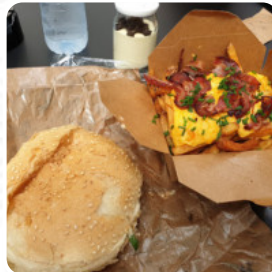

Un complet [menu](#) de Big Fernand La Defense de Puteaux avec tous les 15 plats et boissons se trouve ici au menu. Pour les offres changeantes, veuillez appeler ou utiliser les coordonnées sur le site internet pour contacter le propriétaire. Ce que [User](#) aime dans Big Fernand La Defense :

J'ai déjeuné chez Big Fernand c'était sympathique et bon. L'équipe est agréable et réactive. J'ai eu un petit soucis sur mon burger mais ça a été traité très rapidement et sans difficulté! Le seul soucis est le prix un peu cher après vu l'emplacement et la prestation on comprend mieux mais quand même. Je reviendrais probablement car c'était vraiment bon et agréable. [Lire plus](#). Ce que [User](#) n'aime pas dans Big Fernand La Defense :

C'est un mc do de luxe. Alors oui c'est heureusement bien meilleur mais pas si éloigné que ça du burger king pour être honnête. Pour le même prix on peut être servi à table dans beaucoup d'établissements pour des burgers au gout équivalent. [Lire plus](#). Dès que tu as faim pour la cuisine sud-américaine épicée, tu es au bon endroit : des repas fins cuisinés avec poisson, fruits de mer et viande, mais aussi **maïs, haricots et pommes de terre** sont au menu, les menus sont généralement préparés en peu de temps et frais pour toi. Si pour la fin vous souhaitez quelque chose de un dessert, Big Fernand La Defense ne vous déçoit pas non plus avec sa bonne **sélection de desserts**, ici, la barbecue est fraîchement rôtie sur une flamme ouverte.