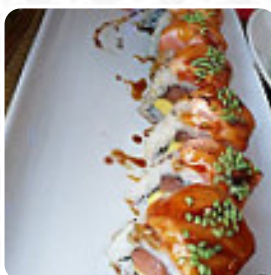

Menu Chihiro

<https://lacarte.menu>

153 avenue du Marechal Leclerc, 93330 Neuilly-sur-Marne, France, Neuilly Sur Marne
(+33)143000199 - <http://chihiro-neuilly.fr/>

Le restaurant de Neuilly Sur Marne propose 15 différents **plats et boissons** sur [la carte](#) pour une moyenne 8 €.