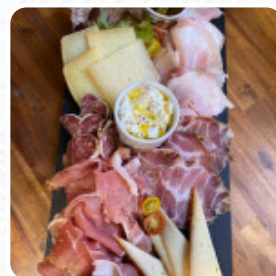

Un complet menu de La Guinguette de L'etang de Thenon avec tous les 15 menus et boissons se trouve ici sur la carte. Pour les offres changeantes, veuillez appeler ou utiliser les coordonnées sur le site internet pour contacter le propriétaire. Quand la météo est agréable, tu peux aussi manger au grand air, et dans les espaces accessibles, peuvent également venir des invités en fauteuil roulant ou avec des handicaps physiques. Ce que

User n'aime pas dans La Guinguette de L'etang :

Le cadre est enchanteur. L'accueil c'est juste se qu'il faut !!! Une préférence pour les habitués qui ralentissent le service. Qualité des produits. Frites et produits surgelés bien servis en quantité . Mais on sait que nous ne sommes pas dans un étoilé.. Le service pas trop rapide en cette saison... en période estivale ?? Lire plus. La Guinguette de L'etang de Thenon est un bar adapté pour boire **une bière après la sortie du bureau** et s'asseoir avec des amis, les visiteurs adorent avoir la possibilité de regarder les plus récents jeux ou courses sur le grand téléviseur dans ce **bar sportif**, en plus de savourer de la nourriture et des boissons. Les invités apprécient également la cuisine mexicaine polyvalente, succulente, dont les plats traditionnels sont préparés avec du maïs, des haricots et des piments forts, et tu peux t'attendre à la typique savoureuse *cuisine française*.