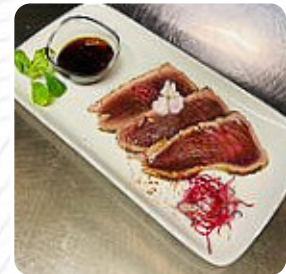

Menu *Le Bistro*

<https://lacarte.menu>

15 avenue de l'Alouette, 33700 Merignac, Bordeaux, France, Mérignac

(+33)556342771 - <https://www.facebook.com/pages/Le-Bistr%C3%B4/452013508272048>

Sur ce page web, tu trouveras le menu complet menu de Le Bistro de Mérignac. Actuellement, 15 repas et boissons sont disponibles. Pour les **offres changeantes**, veuillez contacter directement le propriétaire du restaurant. Tu peux également le contacter via son site internet. Le restaurant est accessible aux personnes à mobilité réduite et peut donc être utilisé même avec un fauteuil roulant ou des handicaps physiologiques, selon la météo on peut aussi bien s'asseoir dehors et manger et boire. Ce que [User](#) n'aime pas dans Le Bistro : Les oeufs mollets ne l'était plus mais le burger était très bon tout comme la tarte au citron. L'accueil est très sympathique. on n'a pas compris pourquoi on nous a demandé si on connaissait le concept du restaurant alors que c'est le même qu'ailleurs: plat dessert ou entrée plat et cinq choix par catégorie. [Lire plus](#). Si on veut boire **une bière après la fin du travail** et s'asseoir avec des amis, Le Bistro de Mérignac est un bon bar, bien sûr, il faut prendre en compte l'atmosphère, ce qui fait que nos visiteurs ne se contentent pas de savourer nos savoureux mets, mais aiment également le Bistro en soi. En outre, on te propose des repas savoureux à la française, de plus, les enchanteurs desserts de la maison brillent non seulement sur les assiettes des enfants et dans leurs yeux.

Menu Le Bistro

Boissons non alcoolisées

CITRON

Boissons alcoolisées

BIÈRE

Boissons

UN VERRE DE VIN

Starters & Salads

FRENCH

DESSERT

Les plats sont préparés avec

LA VIANDE DE PORC

ŒUFS

POULET

Ces types de plats sont servis

FILET