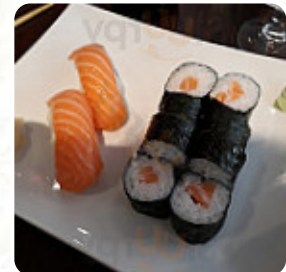

Menu My sushi

<https://lacarte.menu>

3 rue Louis Vitet, 69001, Lyon, France

(+33)472100964 - <http://www.mysushilyon.fr/>