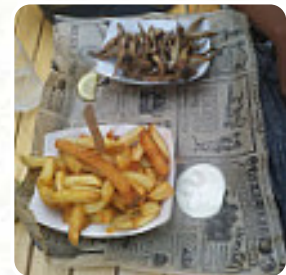

Un **complet menu** de **Passion Glacee** de Agde avec tous les **15** plats et boissons se trouve ici au menu. Pour les *offres saisonnières ou hebdomadaires*, veuillez appeler ou utiliser les coordonnées sur le site internet pour contacter le propriétaire. Ce que **User** aime dans Passion Glacee :

Glacier testé suite aux avis très positifs de TripAdvisor. Pas du tout déçu, glaces pas plus chères qu'ailleurs et elles ont vraiment du goût. C'est pas de l'arnaque comme sur le port du Cap d'Agde **Lire plus**. Quand la météo est agréable, tu peux aussi manger à l'extérieur. Ce que **User** n'aime pas dans Passion Glacee :

Nous sommes allés manger ce soir, dans une passion glacée. On nous a conseillés. petit restaurant devant leur cabine de glace. ce qui m'a choqué sur c est que 0.30€ est enregistré pour une simple rondelle de citron sur une bière desperados. 0.30€ c est au moins le prix d'un citron. Je n'ai jamais vu que j'ai été payée la rondelle de citron dans n'importe quel endroit où nous pouvons boire. dans l'ensemble c était le... **Lire plus**. Une visite au Passion Glacee est rendue encore plus intéressante grâce à la large gamme de spécialités de café et de thé.