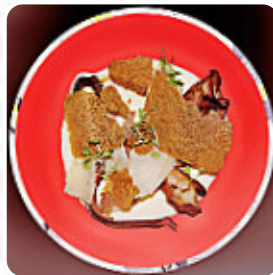

Ici, tu trouveras le menu de Welcome Cafe à Hyères. Actuellement, **15** repas et boissons sont au menu. Pour les offres changeantes, tu peux te renseigner par téléphone. Ce que [User](#) aime dans Welcome Cafe :
Merci au Patron, son équipe et Stéphane notre serveur du jour ! Un accueil super sympa, une vue imprenable et d'excellents mets dans nos assiettes ! Bravo et au Plaisir d'une prochaine visite. Sébastien et sa Famille de Nantes [Lire plus](#).
Quand le temps est bon, tu peux aussi manger en plein air, et il y a du W-LAN gratuit. Ce que [User](#) n'aime pas dans Welcome Cafe :

Franchement cuisine pas terrible, présentation faut faire des progrès! En revanche une vue superbe sur les Salins le plus de ce restau au décor typique winsurf et autres glisses aquatiques très très sympa. Alors pour le patron: vous auriez un cuisiner au dessus d'un autre niveau dans le cadre où vous êtes avec cette superbe terrasse sur les Salins, mais vous casseriez la baraque! et vous seriez très vite incontournable... [Lire plus](#).
Au Welcome Cafe de Hyères, on offre divers **délicieux plats français**, les invités du établissement apprécient également la grande diversité de spécialités de café et de thé que le local a à offrir. Le lieu propose une variée variété de piquantes tapas qui valent sans doute le détour, ici on sert pour le petit déjeuner un *plein de variations brunch*.