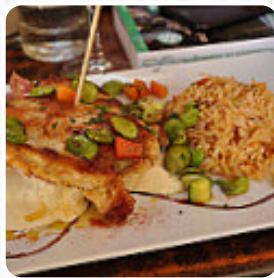

Ici, tu trouveras le [menu](#) de Le Comptoir Des Halles à Nîmes. Actuellement, **15** repas et boissons sont sur la carte. Pour les offres changeantes, tu peux te renseigner par téléphone. Ce que [User](#) aime dans Le Comptoir Des Halles :

Lieu incontournable des halles...folklore authentique avec vie bouillonnante ...tres sympa ... service et accueil très sympa.... excellent déjeuner avec bons produits et apéros sympas... place derrière les halles..le ddd des commerçants des halles et nimois.. avoir car bistrot authentique et vivant [Lire plus](#). Le restaurant est accessible aux personnes à mobilité réduite et peut donc être utilisé même avec un fauteuil roulant ou des handicaps physiques, selon la météo on peut aussi bien s'asseoir dehors et manger. Ce Bistro se démarque par sa petitesse, mais raffinement, non seulement par son atmosphère, mais aussi par son offre de plats typiques, raffinés menus à des prix traditionnellement raisonnables, Tu peux aussi te réjouir de la typique délicieuse **cuisine française**. Si tu décides de venir prendre le petit déjeuner, on te propose un copieux brunch, Tu peux prendre du temps pour toi au bar avec une *bière froide* ou d'autres boissons alcoolisées et non alcoolisées.