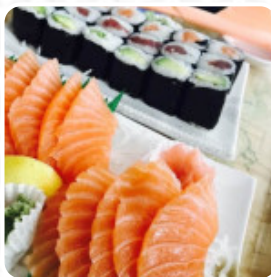

Menu Quick Sushi

<https://lacarte.menu>

C.C la Vache Noire, 94110 Arcueil, France

(+33)140848679 - <https://instagram.com/quicksushi94?r=nametag>

Le menu de Quick Sushi 's de Arcueil contient 9 plats. En général un repas ou une boisson sur la carte coûte environ 11 €. Les catégories peuvent être consultées dans le menu ci-dessous. Quand le temps est agréable, tu peux aussi manger au grand air, et dans les espaces accessibles, peuvent également venir des visiteurs en fauteuil roulant ou avec des limitations physiques. Pour ceux qui veulent boire un cocktail après la sortie du bureau et s'asseoir avec des amis ou seul, Quick Sushi de Arcueil est un bon bar, et on utilise beaucoup de légumes frais, de poisson et de viande pour cuisiner les **faciles à digérer plats japonais repas**. Il ne faut pas oublier qu'il y a dans cet établissement une grande diversité de **spécialités de café et de thé**, sur le menu du jour il y a aussi beaucoup de *plats recettes*.

Menu Quick Sushi

Plats principaux

SUSHI

Breaded Special Rolls

POMMES

Ces types de plats sont servis

DESSERTS

Starters

ENTRÉE 1	10 €
ENTRÉE 2	11 €
ENTRÉE 3	12 €

Plats

PLAT 1	10 €
PLAT 2	11 €
PLAT 3	12 €

Desserts

DESSERTS 1	10 €
DESSERTS 2	11 €
DESSERTS 3	12 €

Les plats sont préparés avec

PATATES
VOYAGE
LACHS

Menu Quick Sushi