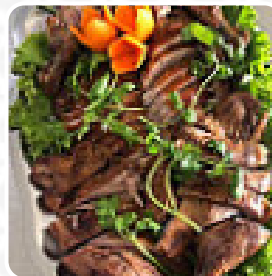

Menu Chez Tam

<https://lacarte.menu>

100 Chemin du Moulin, 83470, Saint-Maximin-la-Sainte-Baume, France
(+33)494778843 - <http://www.cheztam-traiteur.fr>