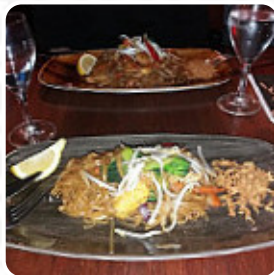

## ***Menu Kaimug***

<https://lacarte.menu>

1 Rue de L\_Europe, 67480 Roppenheim, France, Beinheim  
(+33)967124584 - <http://kaimug.de/>

Sur ce site, tu trouveras le menu complet [menu](#) de Kaimug de Beinheim. Actuellement, **15** plats et boissons sont disponibles. Pour les offres saisonnières ou hebdomadaires, veuillez contacter directement le propriétaire du restaurant. Tu peux également le contacter via son site internet. Ce que [Wendy Gottié](#) aime dans Kaimug : Un grand coup de cœur pour ce restaurant thaï où j'ai découvert de nouvelles saveurs (mariage citronnelle et ananas !). Équipe super dynamique, sourire et professionnalisme au top. [Lire plus](#). Avec un bon temps, on peut même manger au grand air, et dans les espaces accessibles, peuvent également venir des visiteurs en fauteuil roulant ou avec des limitations physiologiques. La vaste sélection de **spécialités de café et de thé** rend une visite au Kaimug encore plus intéressante, Les plats thaïlandais repas sont préparés ici avec les épices populaires et les sauces de poisson cuisinées. Les *burgers de ce établissement* comptent parmi les points forts et sont généralement servis avec des garnitures comme des frites, des salades vertes et de chou ou des quartiers de pommes de terre.