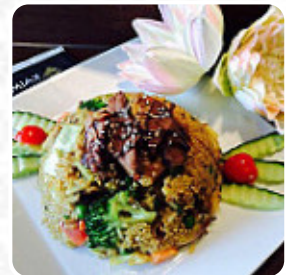

## ***Menu Kaimug***

<https://lacarte.menu>

1 Rue de L\_Europe, 67480 Roppenheim, France, Beinheim  
(+33)967124584 - <http://kaimug.de/>

Sur ce site, tu trouveras le menu complet [menu](#) de Kaimug de Beinheim. Actuellement, **15** plats et boissons sont disponibles. Pour les offres saisonnières ou hebdomadaires, veuillez contacter directement le propriétaire du restaurant. Tu peux également le contacter via son site internet. Ce que [Wendy Gottié](#) aime dans Kaimug : Un grand coup de cœur pour ce restaurant thaï où j'ai découvert de nouvelles saveurs (mariage citronnelle et ananas !). Équipe super dynamique, sourire et professionnalisme au top. [Lire plus](#). Avec un bon temps, on peut même manger au grand air, et dans les espaces accessibles, peuvent également venir des visiteurs en fauteuil roulant ou avec des limitations physiologiques. La vaste sélection de **spécialités de café et de thé** rend une visite au Kaimug encore plus intéressante, Les plats thaïlandais repas sont préparés ici avec les épices populaires et les sauces de poisson cuisinées. Les *burgers de ce établissement* comptent parmi les points forts et sont généralement servis avec des garnitures comme des frites, des salades vertes et de chou ou des quartiers de pommes de terre.