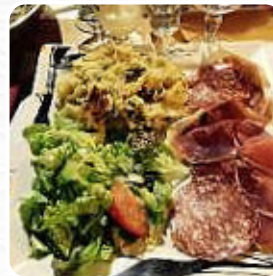

Menu LOU CANTOU

<https://lacarte.menu>

52 avenue du Sancy, 63610 Besse-et-Saint-Anastaise, France

(+33)473796047 - <https://lindalovestotravel.com/lou-cantou-la-bourboule-france>

Sur ce site web, tu trouveras le **menu complet** [menu](#) de LOU CANTOU de Besse-et-Saint-Anastaise. Actuellement, 15 plats et boissons sont disponibles. Pour les *offres saisonnières ou hebdomadaires*, veuillez contacter directement le propriétaire du restaurant. Tu peux également le contacter via son site internet. Ce que [User](#) aime dans LOU CANTOU :

Vraiment un Super restaurant. Nous y sommes allés un soir avec nos 4 enfants et accueil et service tres chaleureux et repas parfait. Allez y les yeux fermés. Un couple de Patron très pro et accueillant et des serveurs enjoués et aux petits soins. Merci encore ! [Lire plus](#). Ce que [User](#) n'aime pas dans LOU CANTOU : On s'y est arrêté à 14:30 apres une rando pour boire un verre et manger une crêpe. À l'extérieur il est indiqué bar crêpes gaufres glace sur un panneau. On attend que quelqu'un vienne nous voir et comme personne ne vient mon mari rentre. Le serveur va venir. On s'assoit attend et quand on passe la commande. " je vous mets la table? ah non on ne fait pas de crêpes à cette heure la" bref il n'était pas content qu'on vi... [Lire plus](#). Si tu es pressé, tu obtiens au LOU CANTOU de Besse-et-Saint-Anastaise des savoureux **Fast-Food menus comme tu les aimes**, préparés pour toi en peu de temps, tu peux admirer une vue impressionnante des délicieux arrangés ainsi qu'une jolie scène de certains des attractions locales [lieux iconiques](#). De plus, ce établissement te propose les menus typiques et l'ambiance d'une brasserie française, et tu peux t'attendre à la délicieuse traditionnelle cuisine de fruits de mer.