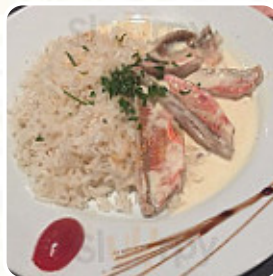

Menu Le Marinier

<https://lacarte.menu>

8 Place des Mariniers, 01360 Loyettes, France
(+33)472058618

Ici, tu trouveras le menu de Le Marinier à Loyettes. Actuellement, 15 menus et boissons sont sur la carte. Pour les **offres changeantes**, tu peux te renseigner par téléphone. Ce que [User](#) aime dans Le Marinier : une soirée en terrasse au bord du rhone, a déguster une salade avec un feuilleté chèvre miel sesame délicieux et des grenouilles divines ! accueil très agréable, patronne très gentille ! vivement la prochaine fois ! [Lire plus](#).

Ce que [User](#) n'aime pas dans Le Marinier :

J'ai mangé à plusieurs reprises dans ce restaurant. Une équipe familiale et sympathique, vous accueille. Les menus du jour sont corrects, ne vous attendez pas à de la grande cuisine. Le rapport qualité/prix est moyen. Clientèle de chantier occupe les lieux. [Lire plus](#). Chez Le Marinier à Loyettes, on prépare une savoureuse [pizza](#) selon une méthode traditionnelle et est **fraîchement** sortie du four, la viande est ici fraîchement préparée sur une flamme ouverte. Tu as la possibilité, après le repas (ou pendant), de te détendre au bar avec une boisson alcoolisée ou non alcoolisée aussi, ce *bar sportif* est un favori parmi les visiteurs, qui ne se contentent pas d'apprécier la délicieuse nourriture et les boissons, mais aiment aussi avoir la possibilité de regarder les derniers jeux ou courses sur le grand téléviseur.