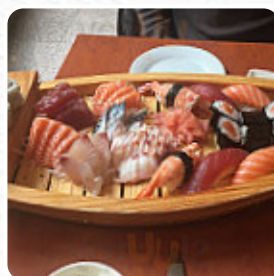

Menu Le Patio

<https://lacarte.menu>

41 avenue de la Boisse, 73000 Chambéry, France, Chambéry
(+33)479623979 - <http://www.lepatiosushi.fr>

Ici, tu trouveras le [menu](#) de Le Patio à Chambéry. Actuellement, 15 repas et boissons sont sur la carte. Pour les **offres saisonnières ou hebdomadaires**, tu peux te renseigner par téléphone. Ce que [User](#) aime dans Le Patio :

Repas en amoureux, le personnel est très gentil et courtois et les prix sont corrects. Le cadre est sympathique et les sushis (et les brochettes) sont tout simplement excellents. Je recommande. [Lire plus](#). Avec un bon temps, on peut même manger au grand air, et dans les locaux accessibles, peuvent également venir des visiteurs en fauteuil roulant ou avec des handicaps physiologiques. Ce que [User](#) n'aime pas dans Le Patio :

Les sushis sont bons mais malgré les "beaucoup de choix" il y en avait peut-être trop pour s'embrouiller, la preuve sur une commande de 6 plats seulement 4 étaient corrects, nous l'avons signalé à une serveuse qui n'était pas très agréable. De plus tout l'endroit sentais vraiment comme dans une cuisine scolaire, n'y a t'il pas d'aération ? Malgré ces quelques défauts le reste de l'accueil était très agréable et les p... [Lire plus](#). Si tu as envie de quelque chose de sucré, tu devrais visiter Le Patio, car ils proposent des délicieux desserts qui satisferont certainement sûrement ton envie de sucre, les invités du établissement apprécient également la vaste sélection de **spécialités de café et de thé** que le local a à offrir. Tu peux aussi t'attendre à une *délicieuse cuisine végétarienne*, sur le menu il y a aussi beaucoup de plats menus.