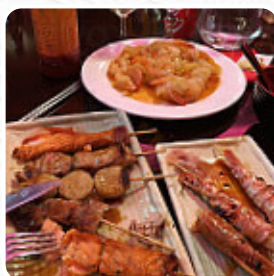

Ici, tu trouveras le [menu](#) de Le Patio à Chambéry. Actuellement, 15 repas et boissons sont sur la carte. Pour les **offres saisonnières ou hebdomadaires**, tu peux te renseigner par téléphone. Ce que [User](#) aime dans Le Patio :

Repas en amoureux, le personnel est très gentil et courtois et les prix sont corrects. Le cadre est sympathique et les sushis (et les brochettes) sont tout simplement excellents. Je recommande. [Lire plus](#). Avec un bon temps, on peut même manger au grand air, et dans les locaux accessibles, peuvent également venir des visiteurs en fauteuil roulant ou avec des handicaps physiologiques. Ce que [User](#) n'aime pas dans Le Patio :

Les sushis sont bons mais malgré les "beaucoup de choix" il y en avait peut-être trop pour s'embrouiller, la preuve sur une commande de 6 plats seulement 4 étaient corrects, nous l'avons signalé à une serveuse qui n'était pas très agréable. De plus tout l'endroit sentais vraiment comme dans une cuisine scolaire, n'y a t'il pas d'aération ? Malgré ces quelques défauts le reste de l'accueil était très agréable et les p... [Lire plus](#). Si tu as envie de quelque chose de sucré, tu devrais visiter Le Patio, car ils proposent des délicieux desserts qui satisferont certainement sûrement ton envie de sucre, les invités du établissement apprécient également la vaste sélection de **spécialités de café et de thé** que le local a à offrir. Tu peux aussi t'attendre à une *délicieuse cuisine végétarienne*, sur le menu il y a aussi beaucoup de plats menus.