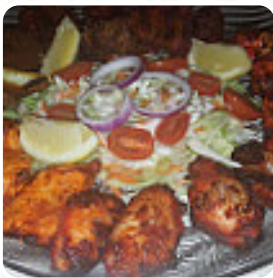

Ici, tu trouveras le menu de New Taj Mahal à Athis-Mons. Actuellement, 15 repas et boissons sont sur la carte.

Pour les *offres changeantes*, tu peux te renseigner par téléphone. Ce que [User](#) aime dans New Taj Mahal : On m'a conseillé ce restaurant et j'en suis ravie. Super accueil, la salle est très jolie et agréable. Quand au repas excellent, le goût y est ainsi que la quantité... on sent bien que les produits sont frais... A refaire et je le recommanderais sans hésitation. [Lire plus](#). Ce que [User](#) n'aime pas dans New Taj Mahal :

Encore un restaurant indien en tête de classement? Soit il y a triché soit C'est juste. Formule à 10 euros le midi qui comprend un cheese nan (assez fondant, les sauces qui accompagnent sont onctueuses et ont du goût) et une spécialité indienne. En l'occurrence j'ai choisi le poulet tandoori (bonne quantité, épices multiples et divers). Enfin dans cette même formule, un café ou un dessert. Je choisis le café, sans surprise... [Lire plus](#). Une visite au New Taj Mahal est particulièrement enrichissante grâce à la large variété de spécialités de café et de thé. Des **savoureux plats végétariens** sont aussi disponibles sur le menu. Si pour la fin vous souhaitez quelque chose de un dessert, New Taj Mahal ne vous déçoit pas non plus avec sa vaste **sélection de desserts**, Avec des traditionnelles épices indiennes, les mets sont délicieux et fraîchement préparés.