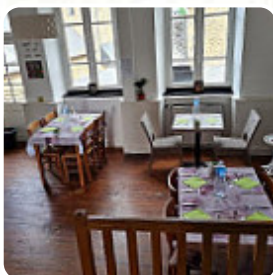

Menu La Galetiere

<https://lacarte.menu>

6 Place du General de Gaulle, 22290 Lanvollon, France
(+33)296701846,(+33)986670419,(+33)890210616,(+33)

Ici, tu trouveras le [menu](#) de *La Galetiere* à Lanvollon. Actuellement, 15 menus et boissons sont sur la carte. Pour les offres saisonnières ou hebdomadaires, tu peux te renseigner par téléphone. Avec un beau temps, on peut même manger en plein air, et dans les locaux accessibles, peuvent également venir des invités en fauteuil roulant ou avec des limitations physiques. Ce que [User](#) n'aime pas dans La Galetiere : Très déçu. Repas viande immangeable non cuite, mais cela ne dérange pas la serveuse d'apporter une assiette à moitié pleine sans suggérer autre chose en vous disant qu'il est conscient que la viande n'est pas cuite. Planifiez une bonne veste si vous allez en hiver j'ai été gelé du début à la fin. N'hésitez pas à demander les bois inclus avec le menu parce que vous ne serez pas demandé ce que vous voulez. [Lire plus](#). Si tu es en hâte et que ça doit aller vite, tu reçois au La Galetiere de [Lanvollon](#) des savoureux **Fast-Food plats comme tu les aimes** préparés pour toi en peu de temps, et tu y trouveras une cuisine traditionnelle italienne avec des classiques tels que la [pizza](#) et les pâtes. Pour conclure en douceur ton repas, le établissement propose une **succulente gamme de crêpes** pour parfaire ta visite, en outre, les invités du local apprécient la grande sélection des spécialités de café et de thé que le restaurant propose.