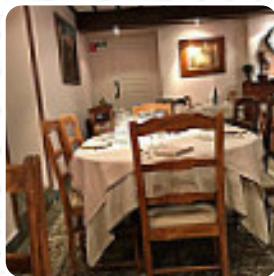

Un complet menu de Le Comptoir A Moustache de Saint-Gervais-d'Auvergne avec tous les 15 plats et boissons se trouve ici au menu. Pour les **offres saisonnières ou hebdomadaires**, veuillez appeler ou utiliser les coordonnées sur le site internet pour contacter le propriétaire. Ce que [User](#) aime dans Le Comptoir A Moustache :

Nous sommes retournés deux fois au Comptoir A Moustache où nous avons trouvé le personnel extrêmement accueillant et la cuisine locale délicieuse. L'équipe connaît et s'adapte aux intolérances au gluten. Le repas est copieux et les produits sont locaux. A ne pas rater si vous êtes dans le coin !! [Lire plus](#). Les espaces dans le restaurant sont accessibles aux personnes à mobilité réduite et peuvent être utilisés même avec un fauteuil roulant ou des handicaps physiologiques, selon la météo on peut aussi bien s'asseoir dehors et se faire servir. Le Le Comptoir A Moustache originaire de [Saint-Gervais-d'Auvergne](#) sert différents raffinés plats de fruits de mer plats, ici on sert pour le petit déjeuner un **généreux brunch**. *mets sont généralement préparés rapidement pour toi* et amenés à la table, de plus, les délicieux desserts de la maison brillent non seulement dans les yeux de nos petits invités.