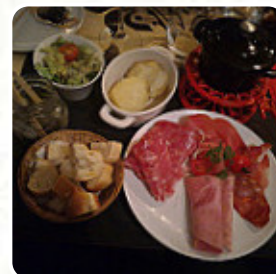

Menu Le Troivallet

<https://lacarte.menu>

30 rue de Charny, 77410 Messy, France

(+33)160540966 - <https://www.facebook.com/RestaurantLeTroivallet>