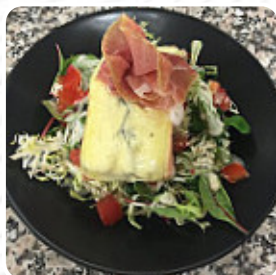

Sur ce page web, tu trouveras le *menu complet* [menu](#) de La Belle Époque de Le Creusot. Actuellement, 15 plats et boissons sont disponibles. Pour les offres changeantes, veuillez contacter directement le propriétaire du restaurant. Tu peux également le contacter via son site internet. Ce que [User](#) aime dans La Belle Époque :

Souvent fréquenté, ce restaurant est une bonne adresse par le bon rapport qualité / prix et l'accueil très professionnel et dynamique de l'ensemble du personnel [Lire plus](#). Le établissement et ses espaces sont accessibles aux personnes à mobilité réduite ce qui permet une utilisation avec un fauteuil roulant ou des handicaps physiologiques atteignables, selon la situation météorologique on peut aussi bien s'asseoir dehors et manger. Ce que [User](#) n'aime pas dans La Belle Époque :

Nous avons mangé dans ce restaurant le menu plat dessert à 20€. La cuisson de la viande a été ratée (à point pour saignant demandé) et les légumes d'accompagnement étaient une jardinière de légumes sans goût (sûrement des produits congelés) Bref je ne retournerai pas dans ce restaurant. [Lire plus](#). La Belle Époque de Le Creusot fait un bon bar si après **la fin du travail on veut encore une bière** et s'asseoir avec des amis ou seul,

Tu peux aussi te réjouir de la typique délicieuse **cuisine française**. Dans ce restaurant, il existe une grande gamme de spécialités de café et de thé à ne pas oublier, et tu y trouveras une cuisine typique italienne avec des classiques tels que la [pizza](#) et les pâtes.