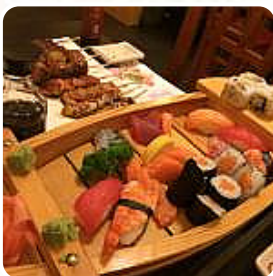

Miyoki

Menu Miyoki Sushi

<https://lacarte.menu>

17 rue Francois Courtin, 62800 Lievin, France, Liévin

+33321455740,+33890210544,+33890210158 - <https://www.miyokisushi.fr>

Ici, tu trouveras le menu de Miyoki [Sushi](#) à Liévin. Actuellement, 15 repas et boissons sont au menu. Pour les offres changeantes, tu peux te renseigner par téléphone. Ce que [User](#) aime dans Miyoki [Sushi](#) : Dans un cadre cantinier, c'est le meilleur restaurant japonais que je connaisse. Les restos sur Lille et environ ne font pas le poids et sur Lens et Arras non plus. De vrais japonais vous servent et nous sommes vraiment dans la dégustation parfaite. Je recommande vivement [Lire plus](#). Le bistro offre aussi la possibilité de s'installer à l'extérieur pour manger quand il fait agréable. Miyoki [Sushi](#) de Liévin est un bar adapté pour boire un cocktail après la fin du travail et s'asseoir avec des amis. Notamment délicieux sont également les **Maki** et délices comme le Sashimi de ce restaurant. Beaucoup de *légumes du marché*, du poisson et de la viande sont utilisés dans la cuisine japonaise *saine* de Miyoki [Sushi](#), de plus, les **délicieuses gourmandises** de ce établissement scintillent non seulement dans les yeux de nos jeunes invités.