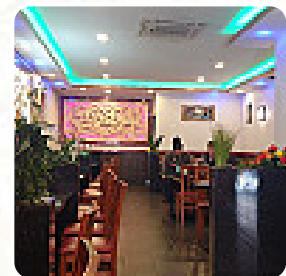

Miyoki

Menu Miyoki Sushi

<https://lacarte.menu>

17 rue Francois Courtin, 62800 Lievin, France, Liévin

+33321455740,+33890210544,+33890210158 - <https://www.miyokisushi.fr>

Ici, tu trouveras le menu de Miyoki [Sushi](#) à Liévin. Actuellement, 15 repas et boissons sont au menu. Pour les offres changeantes, tu peux te renseigner par téléphone. Ce que [User](#) aime dans Miyoki [Sushi](#) : Dans un cadre cantinier, c'est le meilleur restaurant japonais que je connaisse. Les restos sur Lille et environ ne font pas le poids et sur Lens et Arras non plus. De vrais japonais vous servent et nous sommes vraiment dans la dégustation parfaite. Je recommande vivement [Lire plus](#). Le bistro offre aussi la possibilité de s'installer à l'extérieur pour manger quand il fait agréable. Miyoki [Sushi](#) de Liévin est un bar adapté pour boire un cocktail après la fin du travail et s'asseoir avec des amis. Notamment délicieux sont également les **Maki** et délices comme le Sashimi de ce restaurant. Beaucoup de *légumes du marché*, du poisson et de la viande sont utilisés dans la cuisine japonaise *saine* de Miyoki [Sushi](#), de plus, les **délicieuses gourmandises** de ce établissement scintillent non seulement dans les yeux de nos jeunes invités.