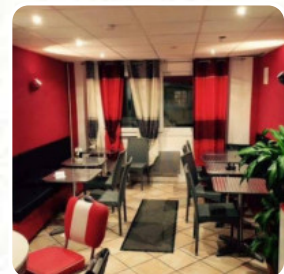

Menu Le Kif Kebab

<https://lacarte.menu>

32 avenue Edmond Grasset, 17440 Aytré, France, Aytré
+33516852940 - <http://www.kifkebab.com/>

Un complet menu de Le Kif [Kebab](#) de Aytré avec tous les **15** repas et boissons se trouve ici au menu. Pour les **offres saisonnières ou hebdomadaires**, veuillez appeler ou utiliser les coordonnées sur le site internet pour contacter le propriétaire. Ce que [User](#) aime dans Le Kif [Kebab](#) :
Simplement le meilleur [Kebab](#) des alentours. Des [Kebab](#) spéciaux (énormes) des formules XL (je conseille) pour encore plus de viandes (j'en bave) Un patron super sympa. Franchement jamais déçu, la viande est bonne et bien cuite, aucun détail n'est négligé pour assurer le maximum de plaisir. Parfois on a le droit à la broche de veau en viande. Et oui il y a de l'attente mais pourquoi? Parce que ça cartonne ! Très petit... [Lire plus](#). Ce que [User](#) n'aime pas dans Le Kif [Kebab](#) :
Beaucoup de choix. [Kebab](#) très bon et complet. Menu un peu cher. Point noir on ne peut pas payer en carte restaurant en dessous de 15€. Business is business. Hélas... [Lire plus](#). Le Le Kif [Kebab](#) originaire de Aytré sert différents raffinés plats de fruits de mer mets, Les menus de cet établissement peuvent également être commandés à sur place ou lors de la soirée grâce à un service de *traiteur*. Bien sûr, nous ne devons pas oublier la vaste diversité de spécialités de café et de thé dans ce restaurant, comme grignotage, les savoureux sandwiches, saines salades et autres snacks conviennent.