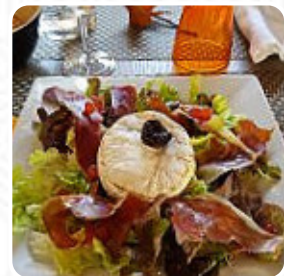

Menu Le bistro gourmand

<https://lacarte.menu>

Place r. Delthil, Moissac, France

+33563049823,+33563041918 - <http://www.leflorentin-bistrotgourmand.fr/>

Ici, tu trouveras le menu de Le bistro gourmand à [Moissac](#). Actuellement, **15** menus et boissons sont sur la carte. Pour les offres saisonnières ou hebdomadaires, tu peux te renseigner par téléphone. Ce que [User](#) aime dans Le bistro gourmand :

Nous avons super bien mangé les plats son très très bon nous sommes bien régalée je recommande ce restaurant serveurs a l écoute et avec le sourire a refaire sans hésitation. [Lire plus](#). Avec un beau temps, on peut même manger en plein air. Ce que [User](#) n'aime pas dans Le bistro gourmand :

L'accueil est très agréable et serviable en dépit du monde. La cuisine est satisfaisante et goûteuse. Le choix de La carte des vins est un véritable plus. Conclusion : pas extraordinaire mais correct pour une ville avec une offre ridicule en restaurant de qualité. À ne pas négliger donc. [Lire plus](#). Différents **exquis plats de fruits de mer** sont offerts par le Le bistro gourmand de Moissac, Tu peux aussi te détendre au bar avec une *bière froide* ou d'autres boissons alcoolisées et non alcoolisées. Si pour le dessert vous souhaitez quelque chose de un dessert, Le bistro gourmand ne vous déçoit pas non plus avec sa vaste sélection de desserts, Tu peux aussi te réjouir de la typique délicieuse cuisine française.

Ces types de plats sont servis

BURGER

DESSERTS

Les plats sont préparés avec

CHOCOLAT

FRUIT DE MER

COQUILLES SAINT-JACQUES

CREVETTES