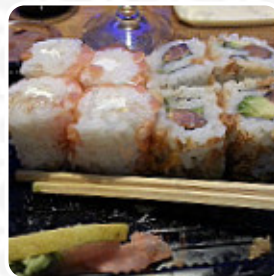

Un complet menu de Izu Oshima de [Chalonnes-sur-Loire](#) avec tous les **15** menus et boissons se trouve ici sur la carte. Pour les offres changeantes, veuillez appeler ou utiliser les coordonnées sur le site internet pour contacter le propriétaire. Ce que [User](#) aime dans Izu Oshima :

Je vais régulièrement chercher à emporter et aussi manger sur place avec des amies. Je ne suis jamais déçue.

Accueil toujours chaleureux et la qualité du repas est très bien. Très bon rapport qualité prix. Avant j' allais à Angers mais ici c' est moins cher les sushis sont plus gros. [Lire plus](#). Avec un beau temps, on peut même manger au grand air. Ce que [User](#) n'aime pas dans Izu Oshima :

Ma dernière visite m'a fortement déçue : nouvelle serveuse peu aimable, qualité des produits en forte baisse et temps d'attente extrêmement long. Perte d'une cliente pourtant habituée des lieux... [Lire plus](#). Une visite au Izu Oshima est rendue encore plus intéressante grâce à la énorme sélection de spécialités de café et de thé, et les *sains plats japonais repas* sont cuisinés avec beaucoup de légumes frais, de poisson et de viande. Attends-toi à savourer de **fins plats végétariens dishe**, parmi les spécialités de ce restaurant, on retient particulièrement les Sashimi et le Te-Maki.