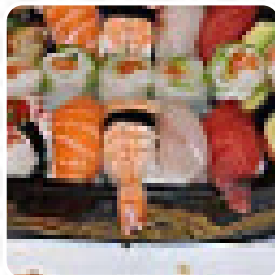

Ici, tu trouveras le [menu de SUSHI D'OR](#) à Périgueux. Actuellement, **15** menus et boissons sont sur la carte. Pour les offres saisonnières ou hebdomadaires, tu peux te renseigner par téléphone. Ce que [User](#) aime dans [SUSHI D'OR](#) :

Une carte bien fourni, des assortiments de sushis très bon, salade copieuse. Personnel souriant et accueillant. Décoration japonaise un peu passée mais lieu agréable. [Lire plus](#). Le bistro offre aussi la possibilité de s'installer à l'extérieur pour se restaurer quand il fait beau. Les visiteurs adorent quand la cuisine [asiatique](#) rencontre un peu de créativité. C'est exactement ce que tu peux attendre au [SUSHI D'OR](#) de Périgueux, avec sa créative cuisine fusion [asiatique](#) - le mélange parfait de traditionnel rencontre le monde aventureux de la cuisine fusion, et on utilise beaucoup de légumes frais du jardin, de poisson et de viande pour préparer les *faciles à digérer plats japonais repas*. Attends-toi à savourer de savoureux plats végétariens repas, savoureux sont particulièrement les [Maki](#) et les délices comme le Sashimi pour lesquelles ce restaurant est connu.