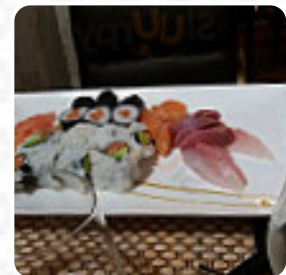

Ici, tu trouveras le [menu de SUSHI D'OR](#) à Périgueux. Actuellement, **15** menus et boissons sont sur la carte. Pour les offres saisonnières ou hebdomadaires, tu peux te renseigner par téléphone. Ce que [User](#) aime dans [SUSHI D'OR](#) :

Une carte bien fourni, des assortiments de sushis très bon, salade copieuse. Personnel souriant et accueillant. Décoration japonaise un peu passée mais lieu agréable. [Lire plus](#). Le bistro offre aussi la possibilité de s'installer à l'extérieur pour se restaurer quand il fait beau. Les visiteurs adorent quand la cuisine [asiatique](#) rencontre un peu de créativité. C'est exactement ce que tu peux attendre au [SUSHI D'OR](#) de Périgueux, avec sa créative cuisine fusion [asiatique](#) - le mélange parfait de traditionnel rencontre le monde aventureux de la cuisine fusion, et on utilise beaucoup de légumes frais du jardin, de poisson et de viande pour préparer les *faciles à digérer plats japonais repas*. Attends-toi à savourer de savoureux plats végétariens repas, savoureux sont particulièrement les [Maki](#) et les délices comme le Sashimi pour lesquelles ce restaurant est connu.