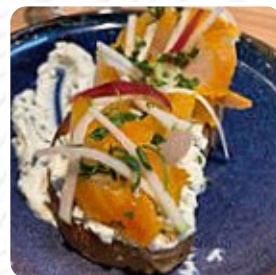

Ici, tu trouveras le menu de Le Valin à La Rochelle. Actuellement, **14** plats et boissons sont au menu. Pour les offres saisonnières ou hebdomadaires, tu peux te renseigner par téléphone. Ce que [User](#) aime dans Le Valin :

Comme d'habitude, très bon rapport qualité/prix: 22 € apéritif/entrée/plat/dessert/café pour une excellente cuisine maison avec en prime le sourire des patrons et du serveur. Qui dit mieux en été sur le Vieux Port de la Rochelle? Daniel C. [Lire plus](#). Quand le temps est agréable, tu peux aussi manger au grand air. Ce que [User](#)

n'aime pas dans Le Valin :

Vacanciers de passage pour visiter la Rochelle nous nous sommes arrêtés pour déjeuner. plus de places en terrasse car nous étions 8, uniquement installés en bas, aucune proposition pour manger à l'étage pour le panorama alors que des habitués y étaient. Notre commande 5 pizzas, 2 steaks et 1 poisson. Le poisson et l'accompagnement correct, le steak et les frites maison moyens, les différentes pizzas horribles, garnitures i... [Lire plus](#). Au Le Valin de La Rochelle, on sert différents **délicieux plats français**, en outre, les invités du local apprécient la grande sélection des *spécialités de café et de thé* que le restaurant propose. Il y a aussi des pizzas croustillantes, qui sont cuites fraîches selon une méthode originale, le restaurant propose aussi des menus de l'environnement européen.