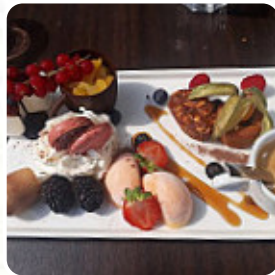

Menu Nino

<https://lacarte.menu>

Chemin du Collet Rouge, 13170 Les-Pennes-Mirabeau, France, Les Pennes-Mirabeau
+33442318066 - <http://www.plandecampagne.com/nino-plan-de-campagne.html>