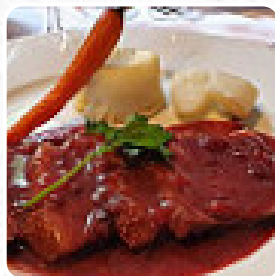

Sur ce site internet, tu trouveras le **menu complet** [menu](#) de **De La Marine** de Combleux. Actuellement, 15 plats et boissons sont disponibles. Pour les *offres saisonnières ou hebdomadaires*, veuillez contacter directement le propriétaire du restaurant. Tu peux également le contacter via son site internet. Ce que [User](#) aime dans De La Marine :

Très bon dîner. produits de qualité et de quantité. seulement à plat, la réception très froide du serveur qui n'a pas semé pendant la soirée. L'impression douloureuse de le déranger.. On n'a pas été très à l'aise. [Lire plus](#). Quand le temps est bon, tu peux aussi manger à l'extérieur. Ce que [User](#) n'aime pas dans De La Marine :

le cadre est très agréable, le menu agréable et plutôt de qualité, même si les frites d'origine étaient trop précuites et sèches, cependant le service lamentable. au moins 30 minutes avant d'avoir nos assiettes de service et aller au dessert, et cela à notre demande parce que les serveurs courent partout les mains vides. Quand on était insatisfaits, on nous a dit que c'est comme ça et c'est tout. dans la grande gastr... [Lire plus](#). De La Marine de Combleux fait un bon bar si après la sortie du bureau on veut encore un cocktail et s'asseoir avec des amis ou seul, de plus, les doux desserts du local brillent non seulement sur les assiettes des enfants ou dans les yeux des petits invités. On ne devrait pas laisser de côté la vaste choix de **spécialités de café et de thé** dans ce restaurant, régale-toi avec la typique succulente [cuisine française](#).