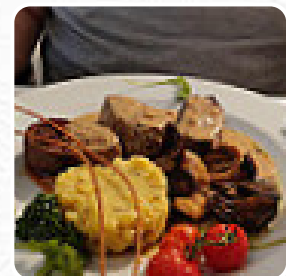

Sur ce site internet, tu trouveras le **menu complet** [menu](#) de **De La Marine** de Combleux. Actuellement, 15 plats et boissons sont disponibles. Pour les *offres saisonnières ou hebdomadaires*, veuillez contacter directement le propriétaire du restaurant. Tu peux également le contacter via son site internet. Ce que [User](#) aime dans De La Marine :

Très bon dîner. produits de qualité et de quantité. seulement à plat, la réception très froide du serveur qui n'a pas semé pendant la soirée. L'impression douloureuse de le déranger.. On n'a pas été très à l'aise. [Lire plus](#). Quand le temps est bon, tu peux aussi manger à l'extérieur. Ce que [User](#) n'aime pas dans De La Marine :

le cadre est très agréable, le menu agréable et plutôt de qualité, même si les frites d'origine étaient trop précuites et sèches, cependant le service lamentable. au moins 30 minutes avant d'avoir nos assiettes de service et aller au dessert, et cela à notre demande parce que les serveurs courent partout les mains vides. Quand on était insatisfaits, on nous a dit que c'est comme ça et c'est tout. dans la grande gastr... [Lire plus](#). De La Marine de Combleux fait un bon bar si après la sortie du bureau on veut encore un cocktail et s'asseoir avec des amis ou seul, de plus, les doux desserts du local brillent non seulement sur les assiettes des enfants ou dans les yeux des petits invités. On ne devrait pas laisser de côté la vaste choix de **spécialités de café et de thé** dans ce restaurant, régale-toi avec la typique succulente [cuisine française](#).