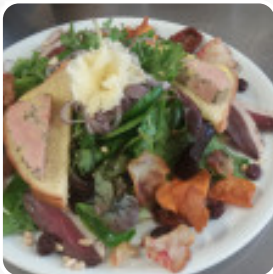

Menu Le Theatro

<https://lacarte.menu>

1 Rue Des Fauvettes, Plaisance-du-Touch, France

+33561319677 - <https://le-theatro-restaurant.business.site/?utm_source=gmb&utm_medium=referral>