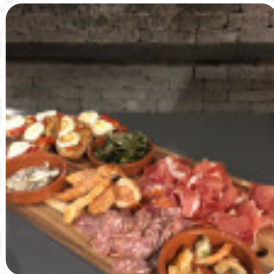

Menu Le Theatro

<https://lacarte.menu>

1 Rue Des Fauvettes, Plaisance-du-Touch, France

+33561319677 - <https://le-theatro-restaurant.business.site/?utm_source=gmb&utm_medium=referral>