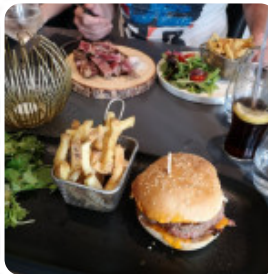

Menu Le Theatro

<https://lacarte.menu>

1 Rue Des Fauvettes, Plaisance-du-Touch, France

+33561319677 - <https://le-theatro-restaurant.business.site/?utm_source=gmb&utm_medium=referral>