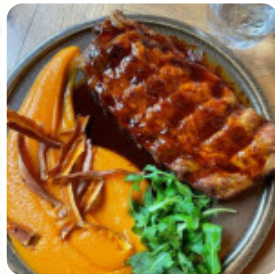

## *Menu El Chaco*

<https://lacarte.menu>

25 Avenue Antoine Louis Manège Des Platanes, 44500 La-Baule-Escoublac France, La Baule-Escoublac

+33240615208,+33688833604

Sur ce site web, tu trouveras le *menu complet* [menu](#) de El Chaco de La Baule-Escoublac. Actuellement, 15 plats et boissons sont disponibles. Pour les offres changeantes, veuillez contacter directement le propriétaire du restaurant. Tu peux également le contacter via son site internet. Ce que [User](#) aime dans El Chaco : Déjà un excellent accueil lors de la réservation par téléphone. Confirmé lors de notre arrivée. Le cadre est magnifique, chaleureux, déco dans le thème. Nous avons décidé de jouer le jeu et découvrir les spécialités culinaires. Poulpe, ceviche de daurade et, surtout, la peixada ! Véritable voyage gustatif. Association des saveurs délicieuse. Compte-tenu de la qualité des plats, le rapport qualité/prix est très bon. N... [Lire plus](#). Le bistro offre aussi la possibilité de s'installer à l'extérieur pour manger quand il fait beau, et il y a du WiFi sans frais. Si tu as envie de desserts, El Chaco peut sûrement t'apporter une solution avec ses fins desserts, De plus, les **plats légers et sains plats** dans la liste des spécialités font partie des plats préférés des invités. Au bar, tu peux encore te détendre après le repas (ou pendant) avec une **boisson alcoolisée ou non alcoolisée**, le établissement fournit cependant aussi des mets typiques de l'Europe.