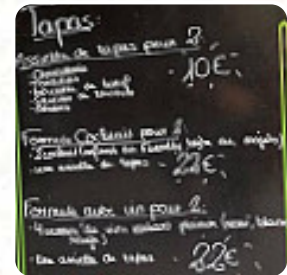

Menu Friendly Auberge

<https://lacarte.menu>

32 Rue Gilet, Colomiers, France

+33561423742,+33890210162,+33561422492 - <https://www.friendly-auberge.com/>

Ici, tu trouveras le [menu](#) de Friendly Auberge à Colomiers. Actuellement, 15 plats et boissons sont au menu. Pour les offres saisonnières ou hebdomadaires, tu peux te renseigner par téléphone. Ce que [User](#) aime dans Friendly Auberge :

Soirée anniversaire très réussie ! Direction et team : « sympathie et sourire » ! Chambres très propres ! Repas à la hauteur de nos attentes ! MERCI !!! BRAVO !!! Et à bientôt ceci est aussi l'avis de nos convives [Lire plus](#). Avec un bon temps, on peut même manger au grand air. Ce que [User](#) n'aime pas dans Friendly Auberge : Backpacker où on peut faire plein de rencontre. Cependant très vieux, la chambre où j'étais n'avais pas de clefs. Tout le monde pouvait donc rentrer ds la chambre :(La déco était défraîchie et les fenêtres vissées aux cadre. La sdb était ds un état de délabrement avancé. La cuisine, si on peut appeler ça une cuisine n'avais vraiment pas beaucoup de matériel. [Lire plus](#). Le Friendly Auberge de Colomiers offre différents savoureux plats français, en outre, tu obtiens ici des douceurs sucrées, des gâteaux, des simples en-cas et avec ça des rafraîchissements glacés et des boissons chaudes. Il va de soi qu'une boisson appropriée complète un repas; c'est pourquoi ce **Gastropub** sert une variée sélection de boissons alcoolisées délicieuses et régionales, que ce soit de la bière ou du vin, le restaurant offre cependant aussi des **plats typiques de l'Europe**.