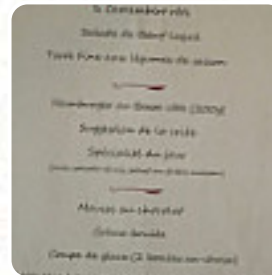

Menu Friendly Auberge

<https://lacarte.menu>

32 Rue Gilet, Colomiers, France

+33561423742,+33890210162,+33561422492 - <https://www.friendly-auberge.com/>

Ici, tu trouveras le [menu](#) de Friendly Auberge à Colomiers. Actuellement, 15 plats et boissons sont au menu. Pour les offres saisonnières ou hebdomadaires, tu peux te renseigner par téléphone. Ce que [User](#) aime dans Friendly Auberge :

Soirée anniversaire très réussie ! Direction et team : « sympathie et sourire » ! Chambres très propres ! Repas à la hauteur de nos attentes ! MERCI !!! BRAVO !!! Et à bientôt ceci est aussi l'avis de nos convives [Lire plus](#). Avec un bon temps, on peut même manger au grand air. Ce que [User](#) n'aime pas dans Friendly Auberge : Backpacker où on peut faire plein de rencontre. Cependant très vieux, la chambre où j'étais n'avais pas de clefs. Tout le monde pouvait donc rentrer ds la chambre :(La déco était défraîchie et les fenêtres vissées aux cadre. La sdb était ds un état de délabrement avancé. La cuisine, si on peut appeler ça une cuisine n'avais vraiment pas beaucoup de matériel. [Lire plus](#). Le Friendly Auberge de Colomiers offre différents savoureux plats français, en outre, tu obtiens ici des douceurs sucrées, des gâteaux, des simples en-cas et avec ça des rafraîchissements glacés et des boissons chaudes. Il va de soi qu'une boisson appropriée complète un repas; c'est pourquoi ce **Gastropub** sert une variée sélection de boissons alcoolisées délicieuses et régionales, que ce soit de la bière ou du vin, le restaurant offre cependant aussi des **plats typiques de l'Europe**.