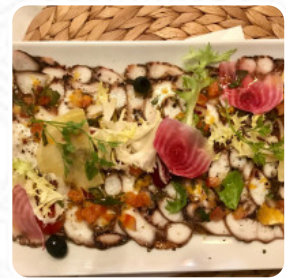

Un complet menu de Santa Maria de Lumio avec tous les **15** mets et boissons se trouve ici sur la carte. Pour les offres changeantes, veuillez appeler ou utiliser les coordonnées sur le site internet pour contacter le propriétaire.

Quand le temps est beau, tu peux aussi manger dehors, et dans les espaces accessibles, peuvent également venir des visiteurs en fauteuil roulant ou avec des limitations physiologiques. Le Santa Maria à Lumio propose différents *délicieux plats de fruits de mer menus*, et tu peux t'attendre à la typique délicieuse **cuisine française**. On offre aussi des plats méditerranéens bien digestibles à choisir, Au bar, tu peux te détendre avec une tirée à la pression ou d'autres boissons alcoolisées et non alcoolisées.