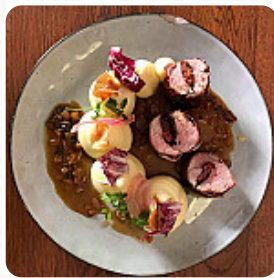

Un complet menu de Santa Maria de Lumio avec tous les **15** mets et boissons se trouve ici sur la carte. Pour les offres changeantes, veuillez appeler ou utiliser les coordonnées sur le site internet pour contacter le propriétaire.

Quand le temps est beau, tu peux aussi manger dehors, et dans les espaces accessibles, peuvent également venir des visiteurs en fauteuil roulant ou avec des limitations physiologiques. Le Santa Maria à Lumio propose différents *délicieux plats de fruits de mer menus*, et tu peux t'attendre à la typique délicieuse **cuisine française**. On offre aussi des plats méditerranéens bien digestibles à choisir, Au bar, tu peux te détendre avec une tirée à la pression ou d'autres boissons alcoolisées et non alcoolisées.