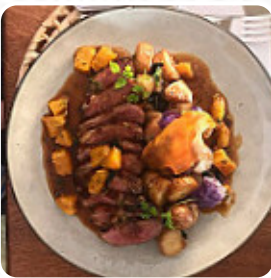

Un complet menu de Santa Maria de Lumio avec tous les **15** mets et boissons se trouve ici sur la carte. Pour les offres changeantes, veuillez appeler ou utiliser les coordonnées sur le site internet pour contacter le propriétaire.

Quand le temps est beau, tu peux aussi manger dehors, et dans les espaces accessibles, peuvent également venir des visiteurs en fauteuil roulant ou avec des limitations physiologiques. Le Santa Maria à Lumio propose différents *délicieux plats de fruits de mer menus*, et tu peux t'attendre à la typique délicieuse **cuisine française**. On offre aussi des plats méditerranéens bien digestibles à choisir, Au bar, tu peux te détendre avec une tirée à la pression ou d'autres boissons alcoolisées et non alcoolisées.