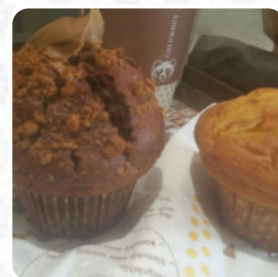

Ici, tu trouveras le menu de Columbus Cafe Co à Annecy. Actuellement, 15 plats et boissons sont sur la carte. Pour les offres saisonnières ou hebdomadaires, tu peux te renseigner par téléphone. Ce que [User](#) aime dans Columbus Cafe Co :

Café très bien placé dans le centre d'Annecy à proximité du lac. Coup de cœur pour l'étage bien aménagé et très agréable pour un bon moment entre amis ou seul, bonne ambiance. Les prix des boissons et gourmandises sont assez élevés mais ces dernières sont bonnes. Personnel efficace. Bon moment. [Lire plus](#). Avec un beau temps, on peut même manger dehors, et il y a du Wifi offert. Les locaux sur place sont accessibles et donc aucun problème pour les visiteurs en fauteuil roulant ou avec des handicaps physiologiques. Le Columbus Cafe Co de Annecy propose divers **exquis plats français**, les visiteurs du restaurant apprécient également la grande diversité de **spécialités de café et de thé** que le local a à offrir. Si tu désires venir prendre le petit déjeuner, un délicieux brunch est prêt pour toi, les exquis *sandwiches*, saines salades et autres snacks sont également adaptés comme encas.