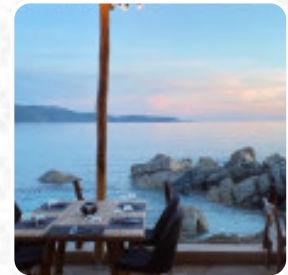

Menu Abbartello

<https://lacarte.menu>

Lieu Dit Abbartello, Olmeto, France

+33495740474,+33495740473 - <http://www.hotelabbartello.com/>