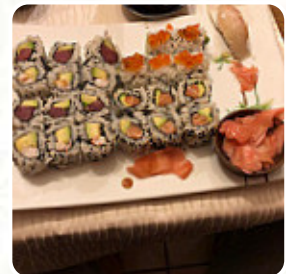

Menu Hiyori

<https://lacarte.menu>

15 Rue Du Ha-ha, Valence, France

+33475802579,+33475550432 - <http://hiyorivalence.com/>

Ici, tu trouveras le [menu de Hiyori](#) à Valence. Actuellement, 15 menus et boissons sont sur la carte. Pour les offres changeantes, tu peux te renseigner par téléphone. Ce que [User](#) aime dans Hiyori : Après avoir vécu deux ans au Japon nous sommes habitués à être déçus des petits restaurants de sushis en France. Mais nous avons été extrêmement surpris par la qualité de ceux-là. Le poisson était très frais et très bon, les bols de midi et de salades d'algues très généreux, et le tout nous est revenu pour boisson incluse. Je dirai que seuls les Californias nous ont un peu déçus, et c'était seulement à cause de l'avo... [Lire plus](#). Le restaurant offre aussi la possibilité de s'installer à l'extérieur pour déguster un repas quand il fait beau. Ce que [User](#) n'aime pas dans Hiyori :