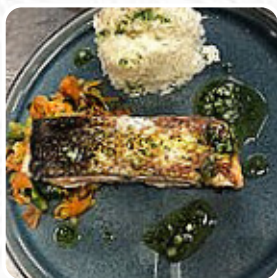

Ici, tu trouveras le [menu](#) de Brasserie La Corniche à Sète. Actuellement, **12** menus et boissons sont sur la carte. Pour les *offres saisonnières ou hebdomadaires*, tu peux te renseigner par téléphone. Ce que [User](#) aime dans Brasserie La Corniche :

Ce midi, belle affluence ! Moules frites servies dans un délai très raisonnable, accompagnées d'un petit vin blanc. Nous avons apprécié le repas, de plus à un prix très correct (€ pour personnes). Terrasse venteuse ce midi ! [Lire plus](#). Ce que [User](#) n'aime pas dans Brasserie La Corniche :

Très déçus par ce restaurant où nous sommes allés de passage en juillet. Pas très bon accueil. Les plats ne correspondaient pas à ce que l'on désirait. Le serveur n'a pas cherché à comprendre ce que nous voulions et du coup nous nous sommes retrouvés avec des plats opposés à ce que nous avons demandé. Je ne recommande pas du tout ce restaurant. [Lire plus](#). Brasserie La Corniche de Sète fait un bon bar si après la fin du travail on veut encore quelque chose à boire et s'asseoir avec des amis ou seul, Ne manque pas l'occasion de déguster la pizza croustillante et dorée cuite au four à bois selon une méthode traditionnelle fraîchement. En outre, on te propose des exquis fruits de mer mets, les menus sont généralement préparés rapidement et frais pour toi.