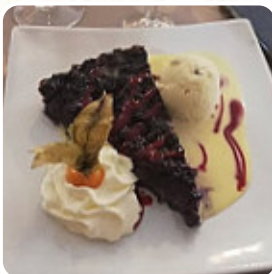

Ici, tu trouveras le [menu de Le Fer A Cheval](#) à La Chatelaine. Actuellement, 14 menus et boissons sont sur la carte. Pour les offres saisonnières ou hebdomadaires, tu peux te renseigner par téléphone. Ce que [User](#) aime dans Le Fer A Cheval :

Restaurant très accueillant, repas excellent et a prix raisonnable. Pour digérer rien de mieux qu'une petite balade au belvédère du fer a cheval qui se situe à du restaurant par un petit sentier en pente avec une très belle vue à l'ombre des arbres. Aller découvrir vous serez pas déçu. [Lire plus](#). Les espaces dans le restaurant sont accessibles aux personnes à mobilité réduite et peuvent être utilisés même avec un fauteuil roulant ou des restrictions physiques, selon la météo on peut aussi bien s'asseoir dehors et prendre quelque chose à manger.

Ce que [Serge Gras](#) n'aime pas dans Le Fer A Cheval :

La personne qui nous a accueilli n'a pas été très aimable choix de la table impossible terrasse impossible alors qu'il y avait des tables libres ?? Bonne table [Lire plus](#). Le Le Fer A Cheval originaire de La Chatelaine sert différents *savoureux plats de fruits de mer menus*, et tu peux t'attendre à la typique succulente cuisine française. La plupart des **repas sont préparés en peu de temps pour toi** et servis, de plus, les délicieuses gourmandises de ce établissement scintillent non seulement dans les yeux de nos jeunes invités.