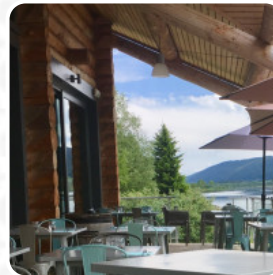

Sur ce site, tu trouveras le menu complet [menu](#) de Le Chalet Du Lac de Les Rousses. Actuellement, **15 plats** et boissons sont disponibles. Pour les **offres saisonnières ou hebdomadaires**, veuillez contacter directement le propriétaire du restaurant. Tu peux également le contacter via son site internet. Ce que [User](#) aime dans Le Chalet Du Lac :

FORMIDABLE tout simplement... quel accueil, quelle sympathie pour commencer. Ensuite les fondues spécialités de la maison : géniales, ... pour finir le café, liqueur et terrasse au soleil... vue imprenable sur le lac ... extra [Lire plus](#). Le bistro offre aussi la possibilité de s'installer à l'extérieur pour déguster un repas quand il fait bon, et dans les espaces accessibles, peuvent également venir des clients en fauteuil roulant ou avec des handicaps physiologiques. Es-tu à la recherche de délicieux snacks ? Chez Le Chalet Du Lac, tu trouveras des délicieux desserts qui satisferont certainement ton envie de sucreries, baigne-toi dans la vue captivante des décorations des plats et profite aussi d'une excellente vue de certains des attractions locales points forts. La plupart du temps, les *burgers de ce lieu*, qui sont parmi les points forts, sont proposés avec des garnitures comme les frites, des salades vertes et de chou ou des quartiers de pommes de terre, Au bar, tu peux te détendre avec une tirée à la pression ou d'autres boissons alcoolisées et non alcoolisées.