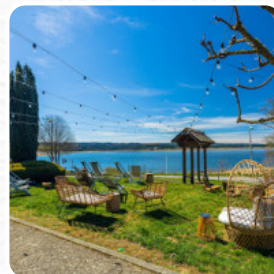

Ici, tu trouveras le menu de Les Terrasses Du Lac De Naussac à [Langogne](#). Actuellement, 15 repas et boissons sont au menu. Pour les offres saisonnières ou hebdomadaires, tu peux te renseigner par téléphone. Le restaurant offre aussi la possibilité de s'installer à l'extérieur pour déguster un repas quand il fait beau, et dans les espaces accessibles, peuvent également venir des visiteurs en fauteuil roulant ou avec des limitations physiologiques. Ce que [User](#) n'aime pas dans Les Terrasses Du Lac De Naussac :

Avons mangé soirs dans ce restaurant en bord du lac de Naussac. Superbe vue. Super mobilier. Jeunes serveurs très très sympathiques malgré le fait qu'ils soient débordés (très grande salle).Le menu change en milieu de semaine. Assez cher au regard des plats mais cuisine plutôt ok.Grande déception sur la salade aux noisettes, sur la truite et sur le flan châtaigne (arrosé de coulis fruits rouges... sacrilège).Bon choix... [Lire plus](#). Le Les Terrasses Du Lac De Naussac de Langogne offre différents **délicieux plats de fruits de mer menus**, ici on sert pour le petit déjeuner un **généreux brunch**. Tu peux aussi te détendre au bar après le repas (ou pendant) et apprécier une *boisson alcoolisée ou non alcoolisée*, et tu peux t'attendre à la typique délicieuse cuisine française.