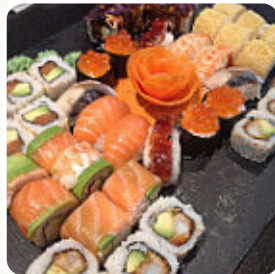

Sur ce site web, tu trouveras le *menu complet* [menu](#) de [Sushi Dragon](#) de Fréjus. Actuellement, 15 plats et boissons sont disponibles. Pour les offres saisonnières ou hebdomadaires, veuillez contacter directement le propriétaire du restaurant. Tu peux également le contacter via son site internet. Ce que [User](#) aime dans [Sushi Dragon](#) :

Cela fait plusieurs fois que l'on commande ici nous avons goûté tout les japonais du secteur et pour c'est mes meilleures jamais dessus de super saveur beaucoup de choix les California , maki , sashimi etc sont gracieux la présentation est vraiment bien pas mélanger ! Chaque pièces a une boîte Je recommande vraiment très bonne accueil a ne pas manquer bravo au chef [Lire plus](#). Si tu veux choyer ton palais avec un peu de flair culinaire, tu es au bon endroit : La imaginative **cuisine fusion asiatique** du [Sushi Dragon](#) de Fréjus - un délicieux combinaison de traditionnel et de l'inattendu, Habituellement, les menus sont préparés pour toi en peu de temps et frais. Si tu préfères les mets relevés, tu trouveras sûrement ce que tu cherches dans les [mets thaïlandais](#), De plus, les **enchanteurs** desserts du restaurant brillent non seulement dans les yeux de nos petits invités.