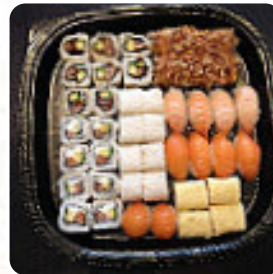

Sur ce site web, tu trouveras le *menu complet* [menu](#) de [Sushi Dragon](#) de Fréjus. Actuellement, 15 plats et boissons sont disponibles. Pour les offres saisonnières ou hebdomadaires, veuillez contacter directement le propriétaire du restaurant. Tu peux également le contacter via son site internet. Ce que [User](#) aime dans [Sushi Dragon](#) :

Cela fait plusieurs fois que l'on commande ici nous avons goûté tout les japonais du secteur et pour c'est mes meilleures jamais dessus de super saveur beaucoup de choix les California , maki , sashimi etc sont gracieux la présentation est vraiment bien pas mélanger ! Chaque pièces a une boîte Je recommande vraiment très bonne accueil a ne pas manquer bravo au chef [Lire plus](#). Si tu veux choyer ton palais avec un peu de flair culinaire, tu es au bon endroit : La imaginative **cuisine fusion asiatique** du [Sushi Dragon](#) de Fréjus - un délicieux combinaison de traditionnel et de l'inattendu, Habituellement, les menus sont préparés pour toi en peu de temps et frais. Si tu préfères les mets relevés, tu trouveras sûrement ce que tu cherches dans les [mets thaïlandais](#), De plus, les **enchanteurs** desserts du restaurant brillent non seulement dans les yeux de nos petits invités.