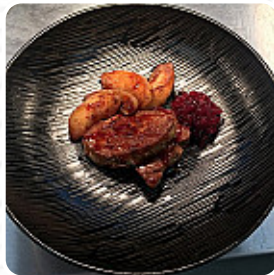

Sur ce page web, tu trouveras le menu complet menu de Auberge De L'abbaye de Murbach. Actuellement, 14 repas et boissons sont disponibles. Pour les **offres changeantes**, veuillez contacter directement le propriétaire du restaurant. Tu peux également le contacter via son site internet. Ce que [User](#) aime dans Auberge De L'abbaye :

Le meilleur restaurant du coin Le cordon bleu énorme est exelent !!!! La raclette traditionnelle à euros avec sont accompagnement de charcuterie est sublime vous en avez pour votre argent. Le patron au bar est super sympa . Je recommande chaudement cette endroit qui est dans un cadre sublime . [Lire plus](#). Quand le temps est agréable, tu peux aussi manger en plein air. Ce que [User](#) n'aime pas dans Auberge De L'abbaye :

Un toilette pour les femmes assez compliqué quand même...la porte s'ouvrant vers l'extérieur donc risque de cogner quelqu'un qui est derrière car les lavabo sont au même endroit... [Lire plus](#). Au Auberge De L'abbaye de Murbach, divers délicieux plats français sont servis, de la même manière, les invités du local préfèrent la complète sélection de *spécialités de café et de thé* que le restaurant met à disposition. En outre, on te offre des **fins fruits de mer menus**, baigne-toi dans la vue captivante des préparations délicieuses des mets et profite aussi d'une belle vue de certains des endroits à proximité points forts.